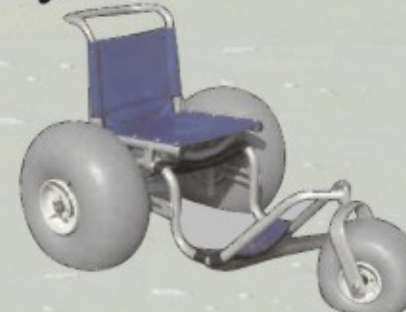

**Cuadro: Aluminio y acero inoxidable.**

**Color: Cuadro plateado.**

**Respaldo, asiento y reposapiés azul.**

**Respaldo: Plegable.**

**Ruedas: Extracción rápida.**

# Sillaplaya

**Stricker**  
HAND-Bikes

La silla de ruedas  
para la playa

Equipada para su  
uso en el agua del mar.

Convertible en la silla todo terreno  
- SILLA CAMALEÓN-

**!Movimiento por la playa!**

Ruedas traseras 30 cm  
Rueda delantera 30 cm  
100 kg de carga máx.

Ruedas traseras 42 cm  
Rueda delantera 30 cm  
120 kg de carga máx.

Ruedas traseras 49 cm  
Rueda delantera 30 cm  
120 kg de carga máx.

Fácil y rápidamente  
desmontable.